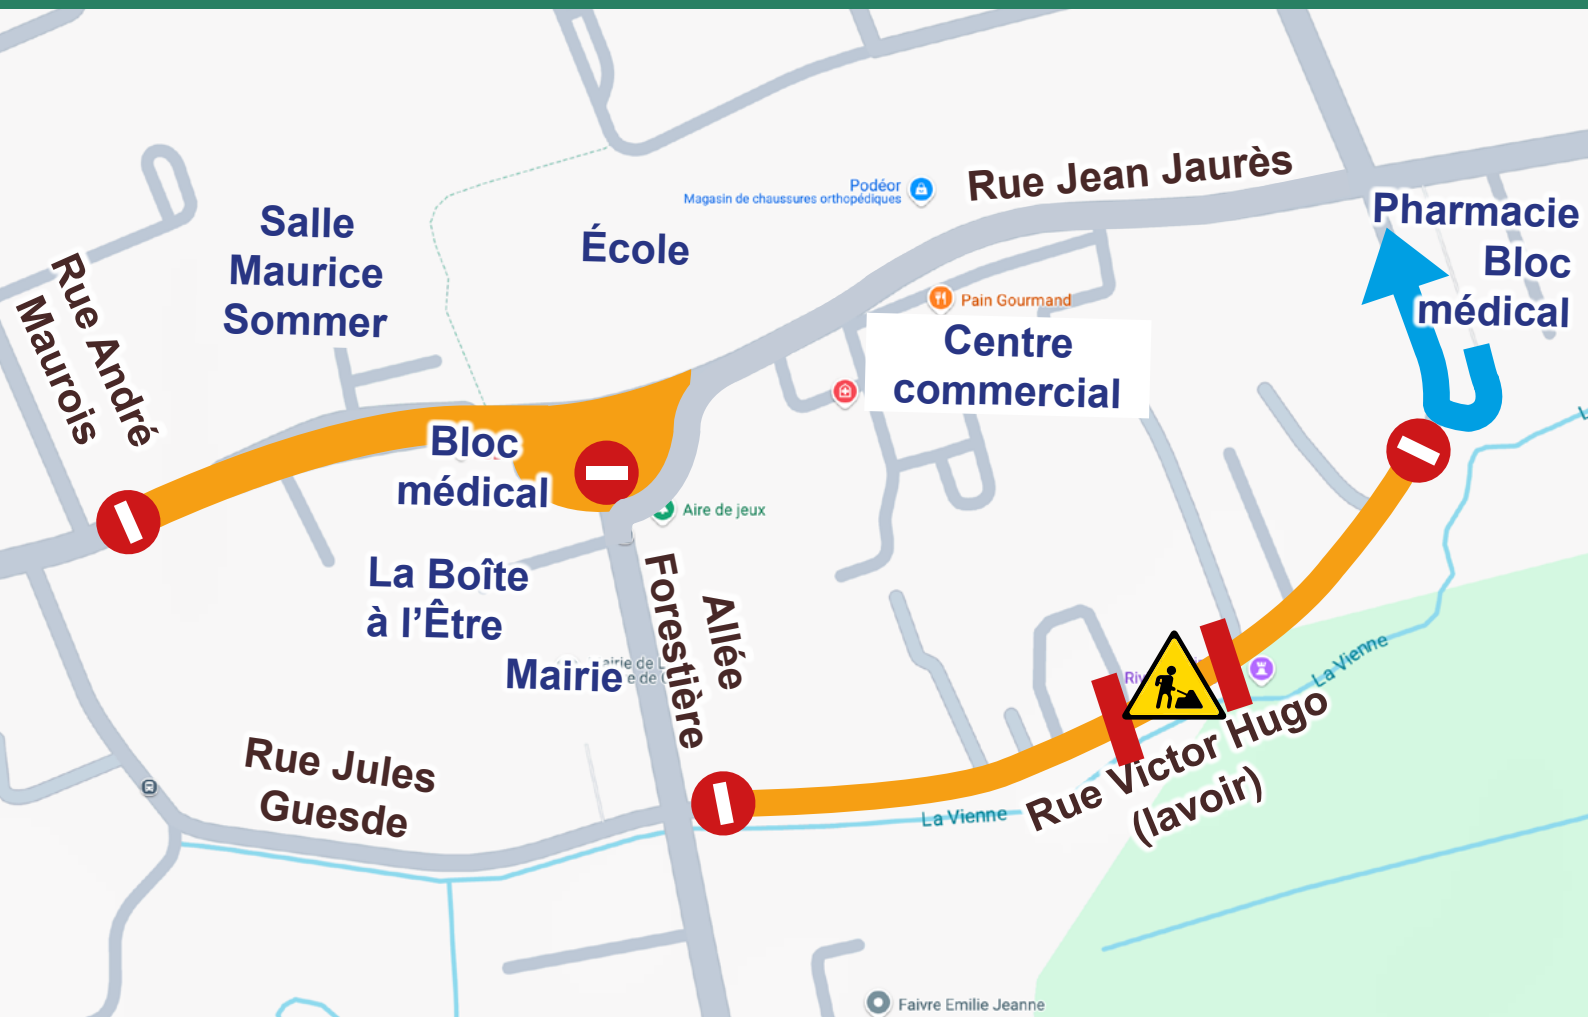

Travaux rue Victor Hugo : intersection pharmacie / lavoir

Du mardi 12 au mercredi 13 novembre

- **Circulation interdite (sauf riverains et sortie pharmacie)**
- **Sortie du parking pharmacie / bloc médical (entrée habituelle maintenue)**

Travaux rue Victor Hugo : intersection pharmacie / lavoir

Du jeudi 14 au vendredi 15 novembre

- **Circulation interdite (sauf riverains)**
- **Sortie du parking pharmacie / bloc médical (entrée habituelle maintenue)**