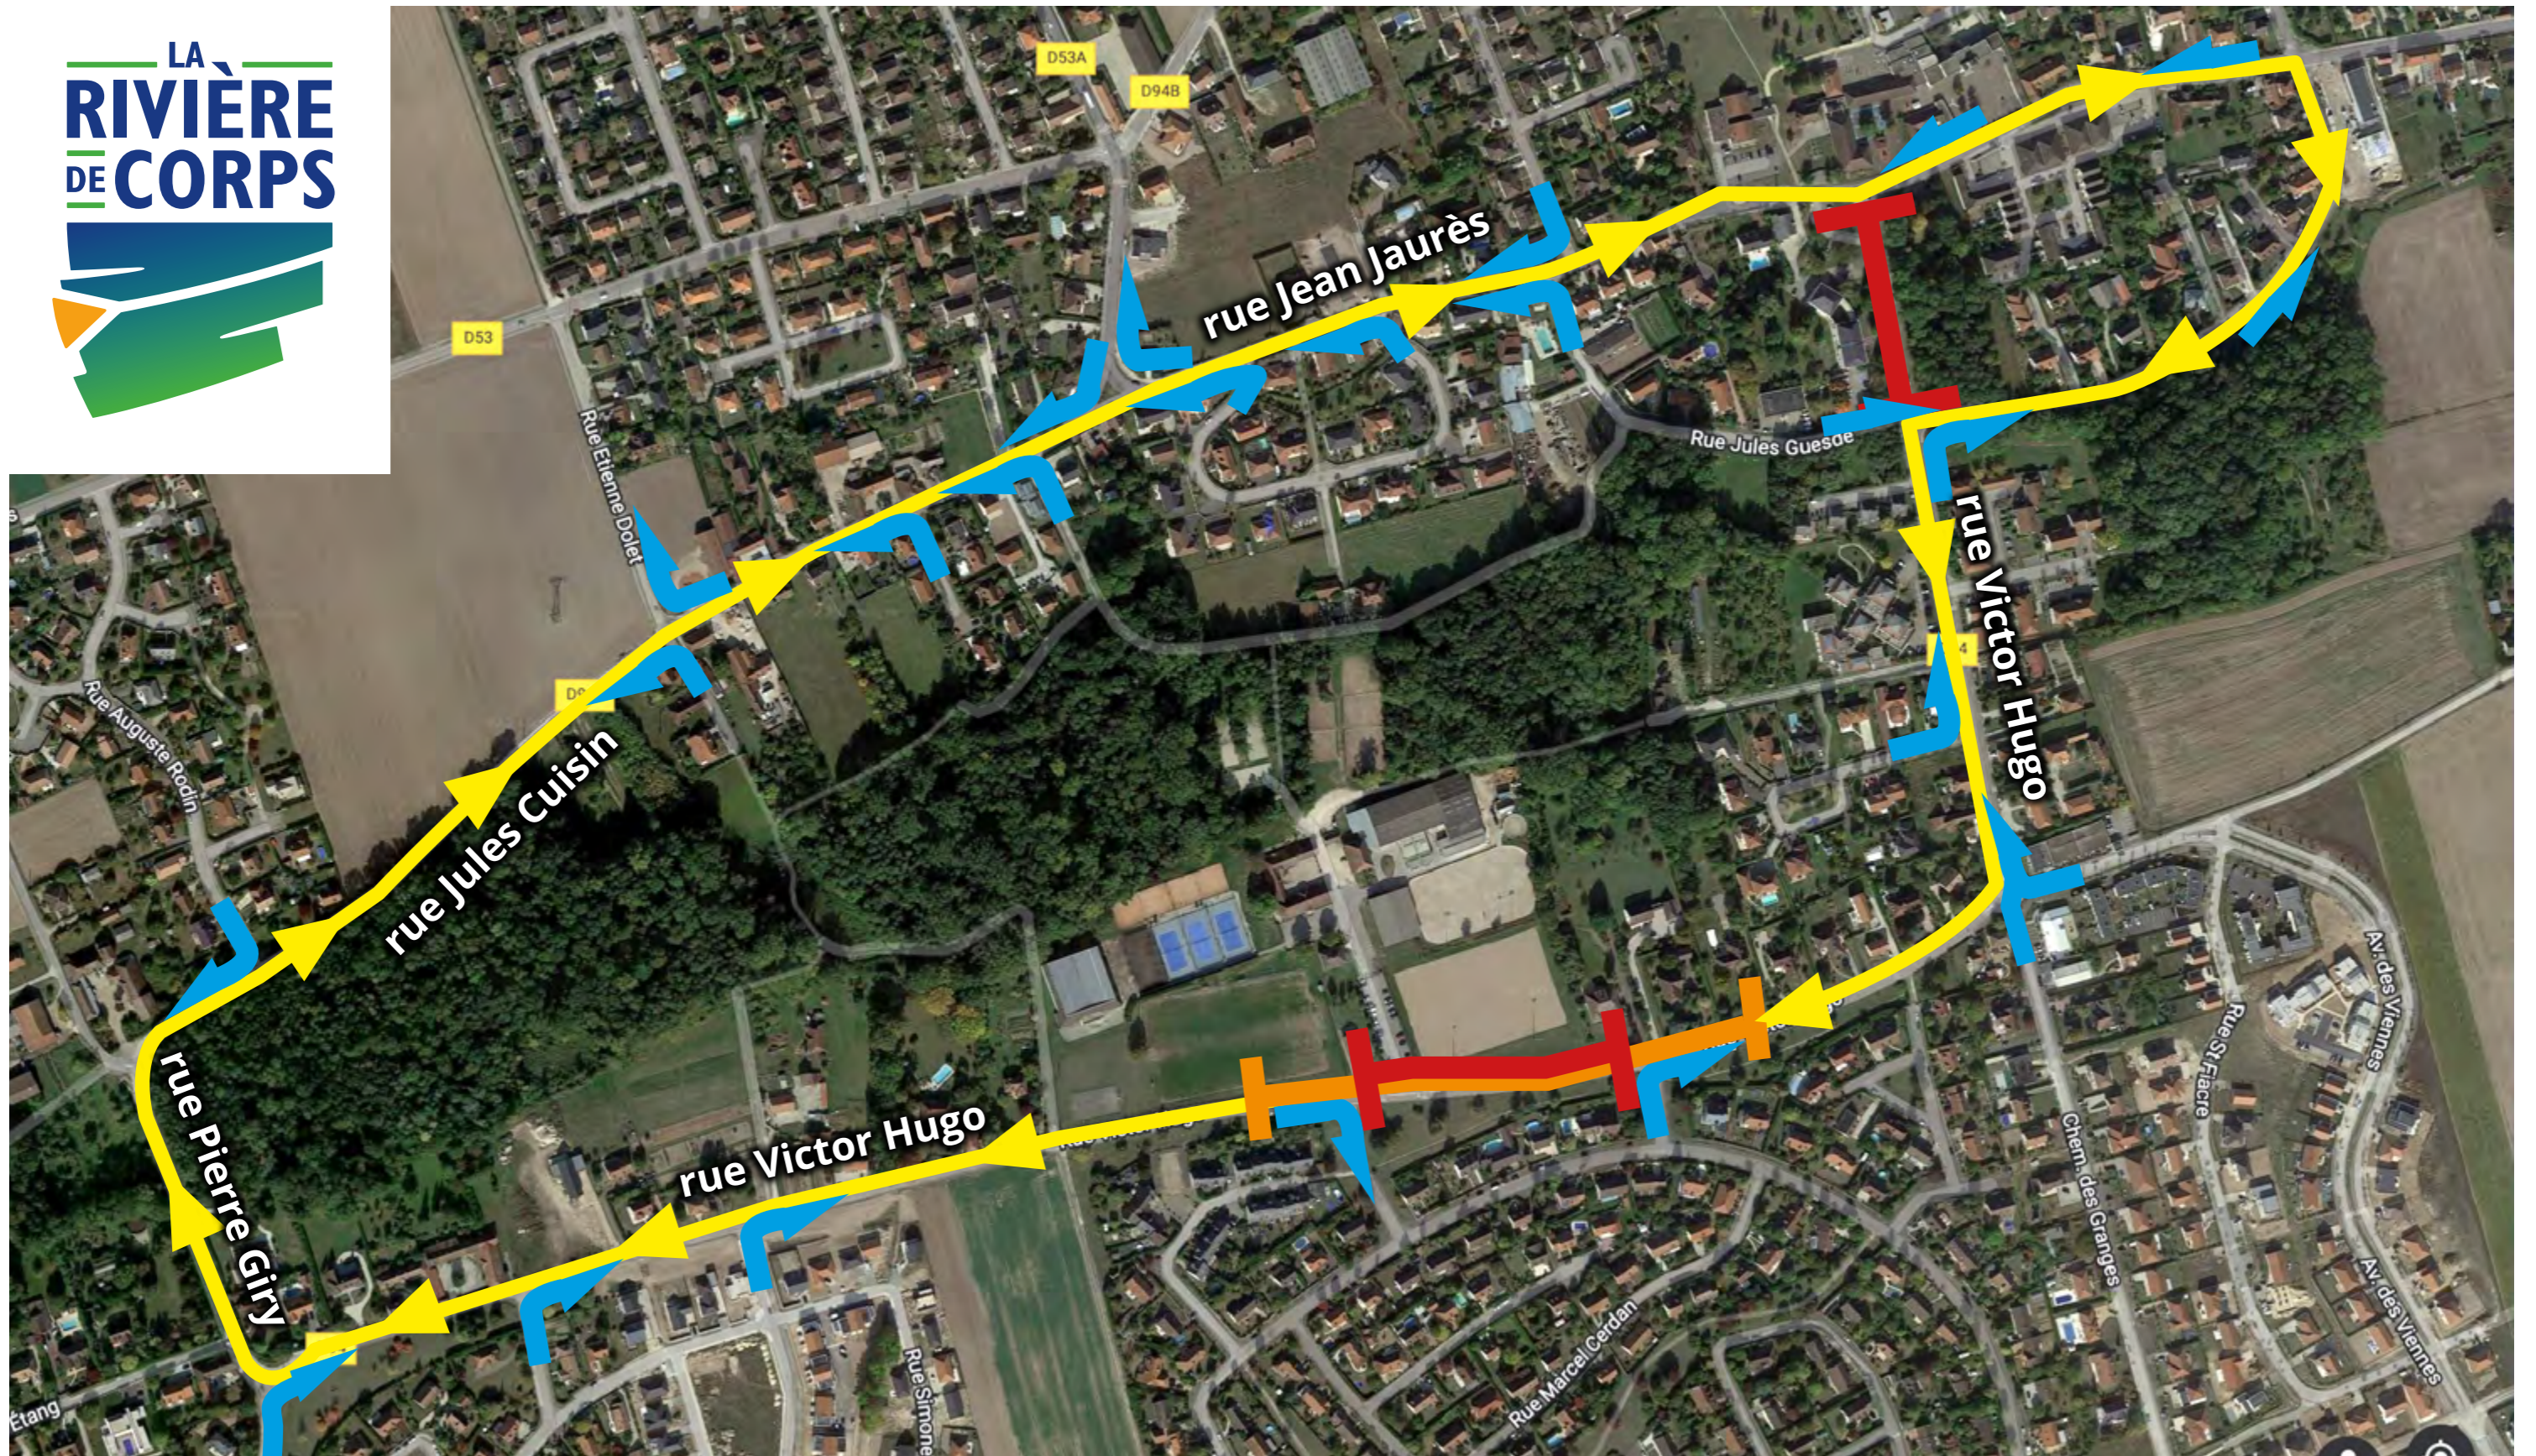

COURSE 10KM DE L'ARS - restrictions de circulation à prévoir dimanche 2 avril

ARRÊTÉ MUNICIPAL N°2023-22

- Horaires de la course : de 9h à 13h (au plus tard)
- Une voie réservée aux coureurs sur tout le parcours, l'autre voie mise en sens unique pour la circulation (sens opposé à la course).
- La portion du n°38 au n°50 rue Victor Hugo sera fermée à la circulation de 9h à 10h , durant le départ de la course (**orange**)
- Cette portion sera ensuite réduite de 10h à 13h, pour permettre aux véhicules de sortir du lotissement Pierre de Coubertin (**rouge**)
- Le stationnement sera interdit de 5h à 13h sur tout le circuit, et dès le samedi 1er avril à 22h sur le secteur du complexe Lacaille (parking + rue Victor Hugo)
- L'accès au marché de la Place de Brombachtal restera possible, mais sera soumis aux restrictions de circulation (voir plan)

ITINÉRAIRE
DE LA COURSE

VOIE BLOQUÉE
DE 9H À 10H

VOIE BLOQUÉE
DE 10H À 13H AU PLUS TARD

SENS DE CIRCULATION
POUR LES VÉHICULES