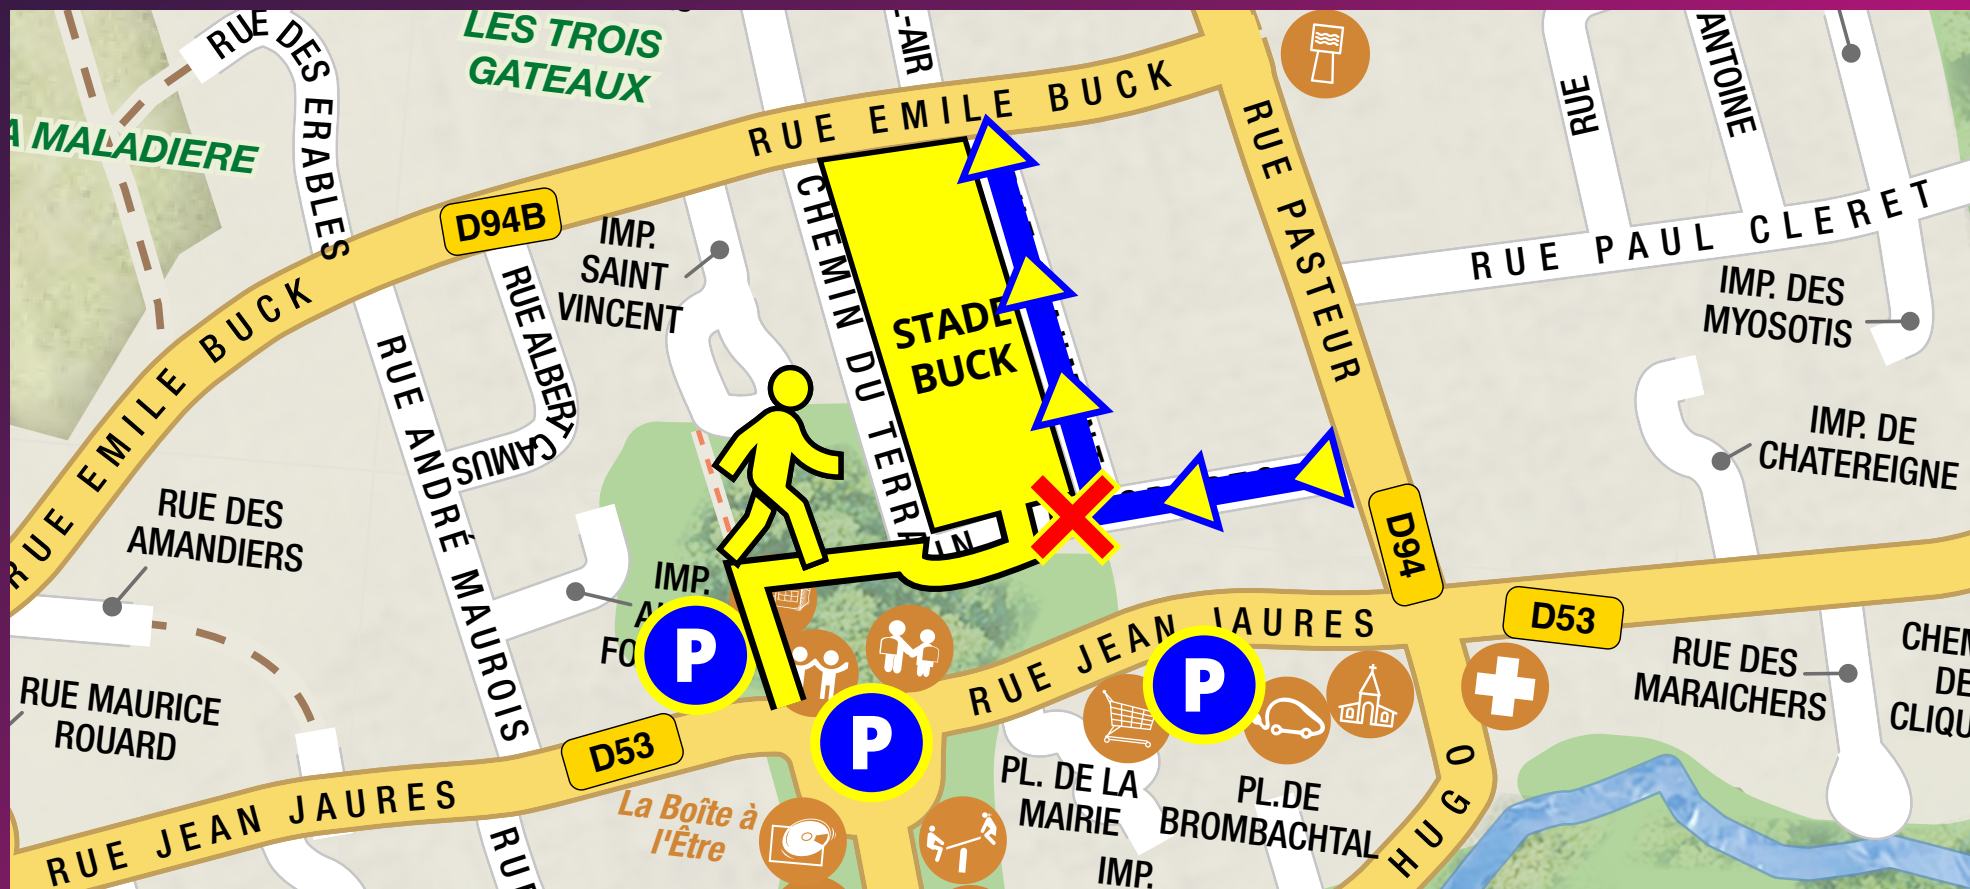

# Fête du Village et de la Musique

Samedi 13 juin  
au  
Stade Buck  
à partir de 17h30

## Restrictions de circulation du 13/06 à 17h au 14/06 à 2h :

 Accès à la salle socioculturelle bloqué à la circulation  Chemin du Terrain de Sports et rue d'Aumont en sens unique

 **Stationnement** : de nombreuses places de stationnement sont disponibles entre le centre commercial et la salle Maurice Sommer

 **Accès piéton** : en quelques minutes par le chemin qui longe la Maison Commune et la salle Maurice Sommer