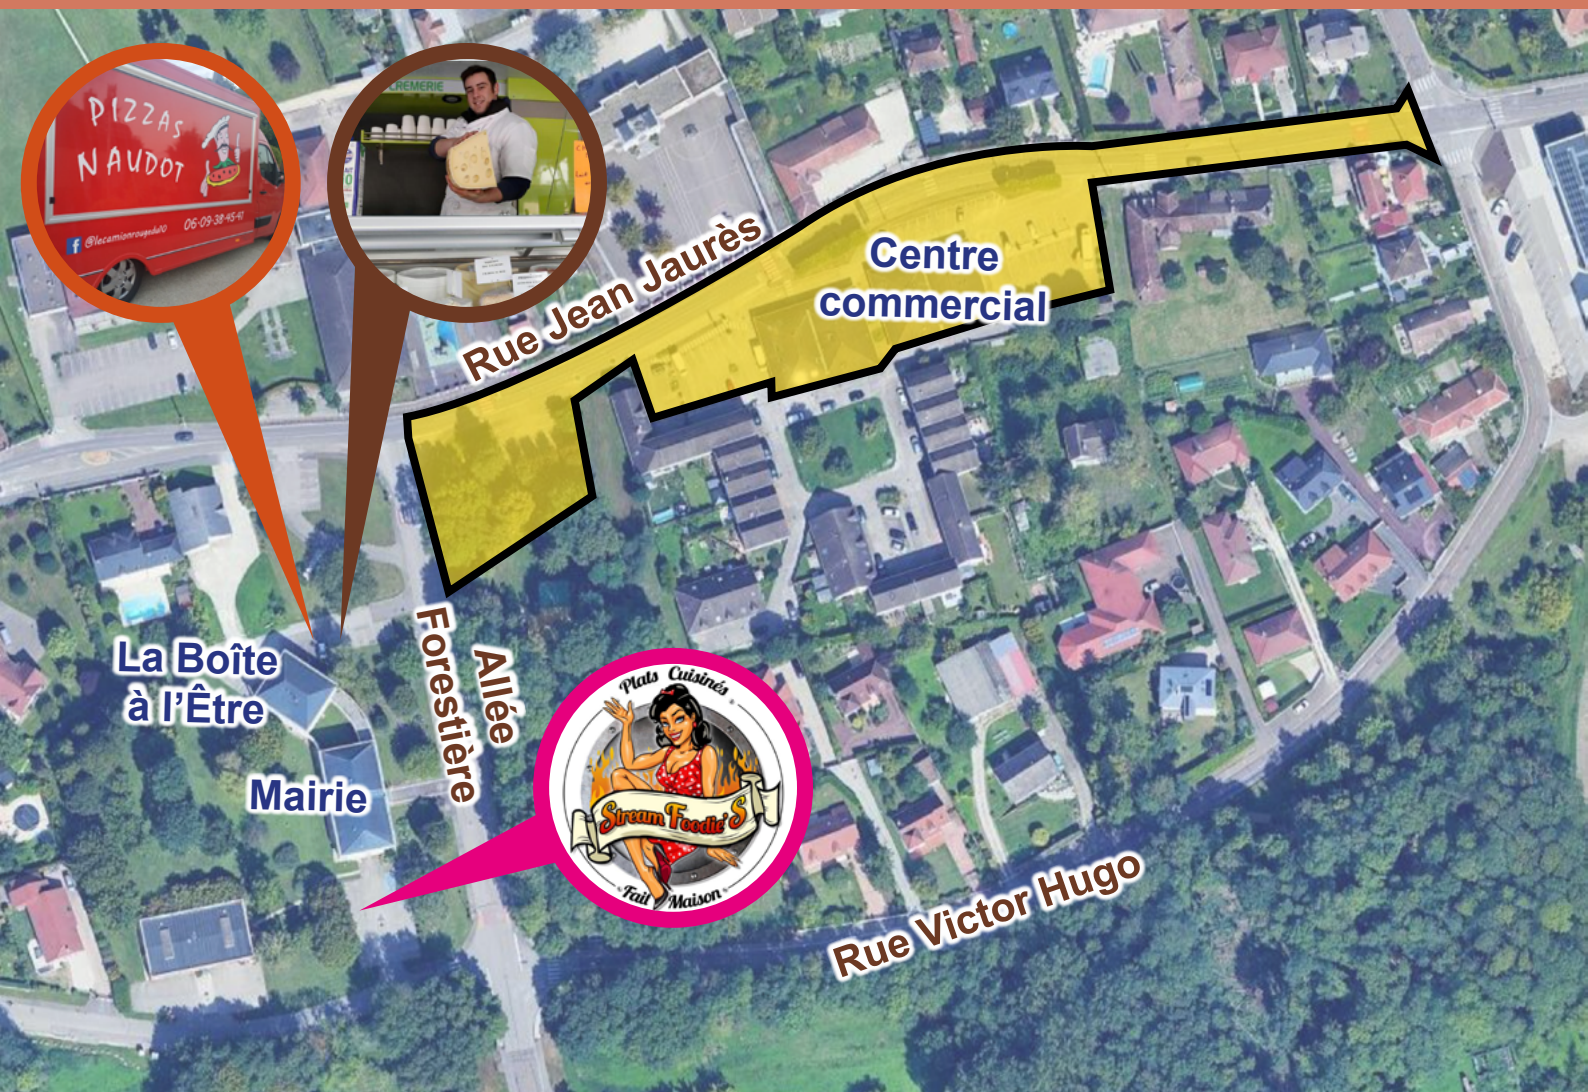

Réaménagement du centre-bourg : Emplacements temporaires des commerces itinérants

Jusqu'au 19/08

Pizzas Naudot : le mercredi soir
📍 Parking de la Boîte à l'Être

Le Souriceau Gourmand : le jeudi
📍 Parking de la Boîte à l'Être

Stream Foodie's : le jeudi soir (sauf ce jeudi 18/07)
📍 Parking de la mairie

 **Zone en travaux avec
restrictions de circulation**