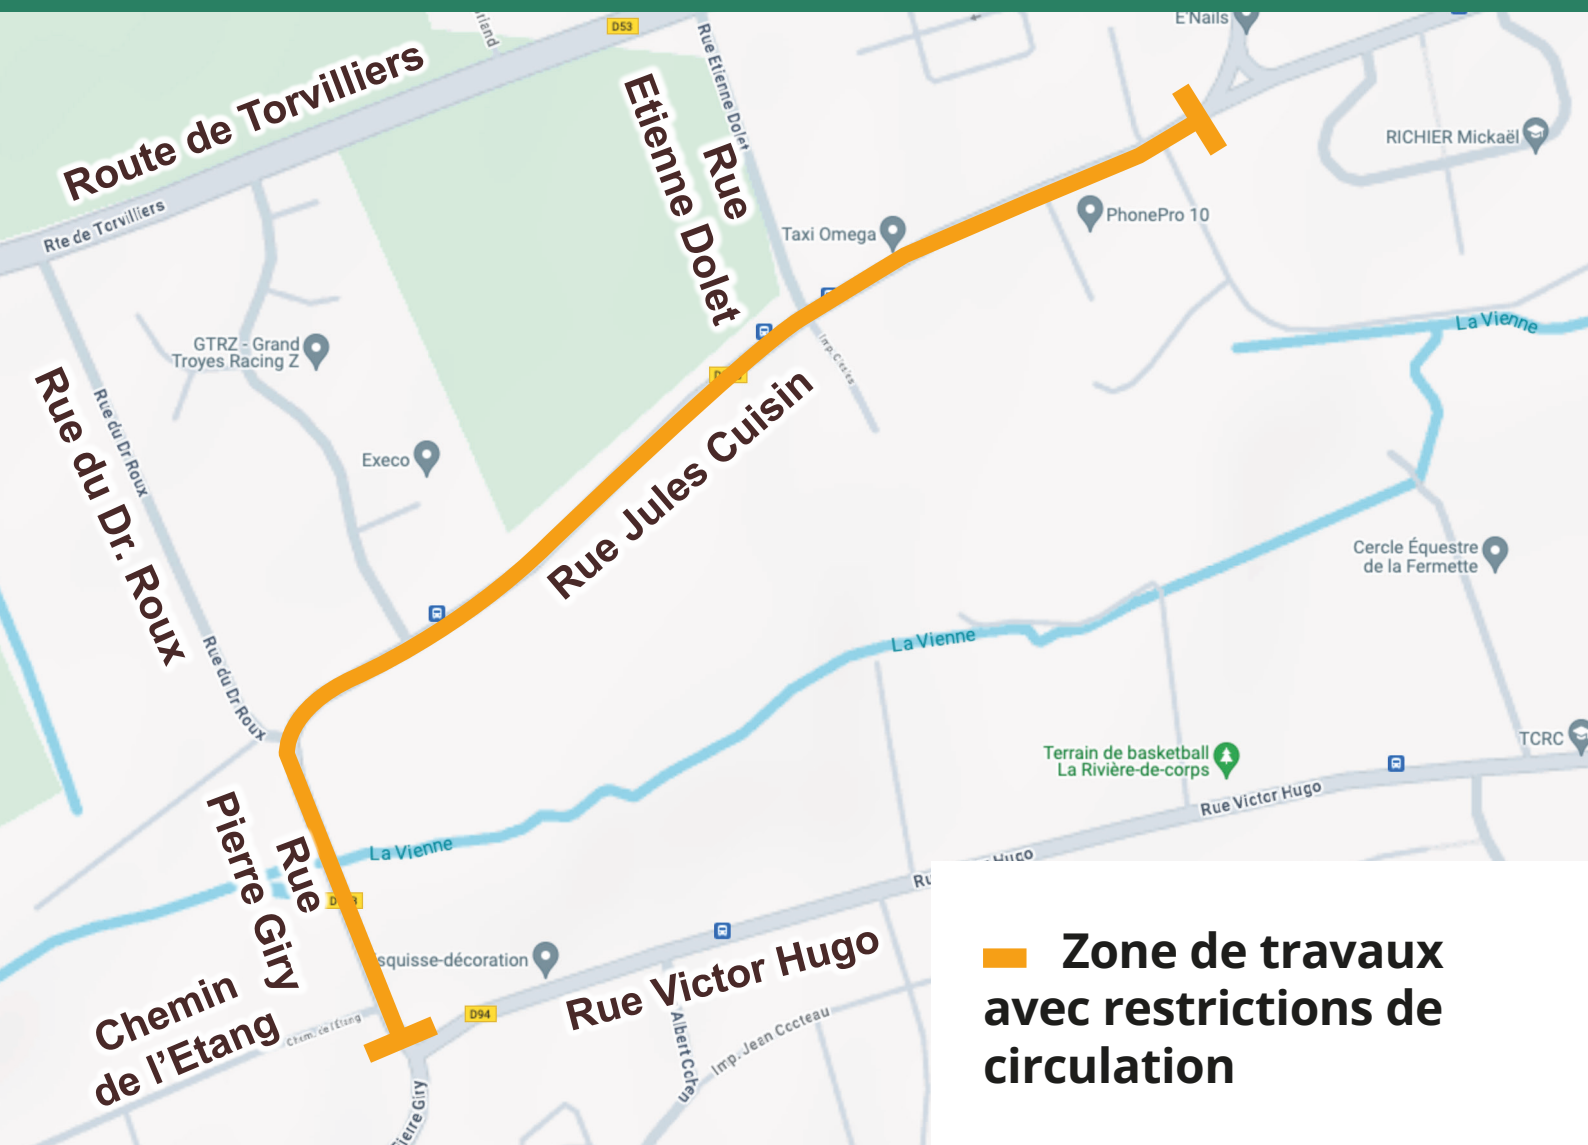

Travaux : remplacement et mise à niveau de tampons (assainissement) rues Jules Cuisin et Pierre Giry :

À partir de lundi 12/02 après-midi

Zone de travaux avec restrictions de circulation