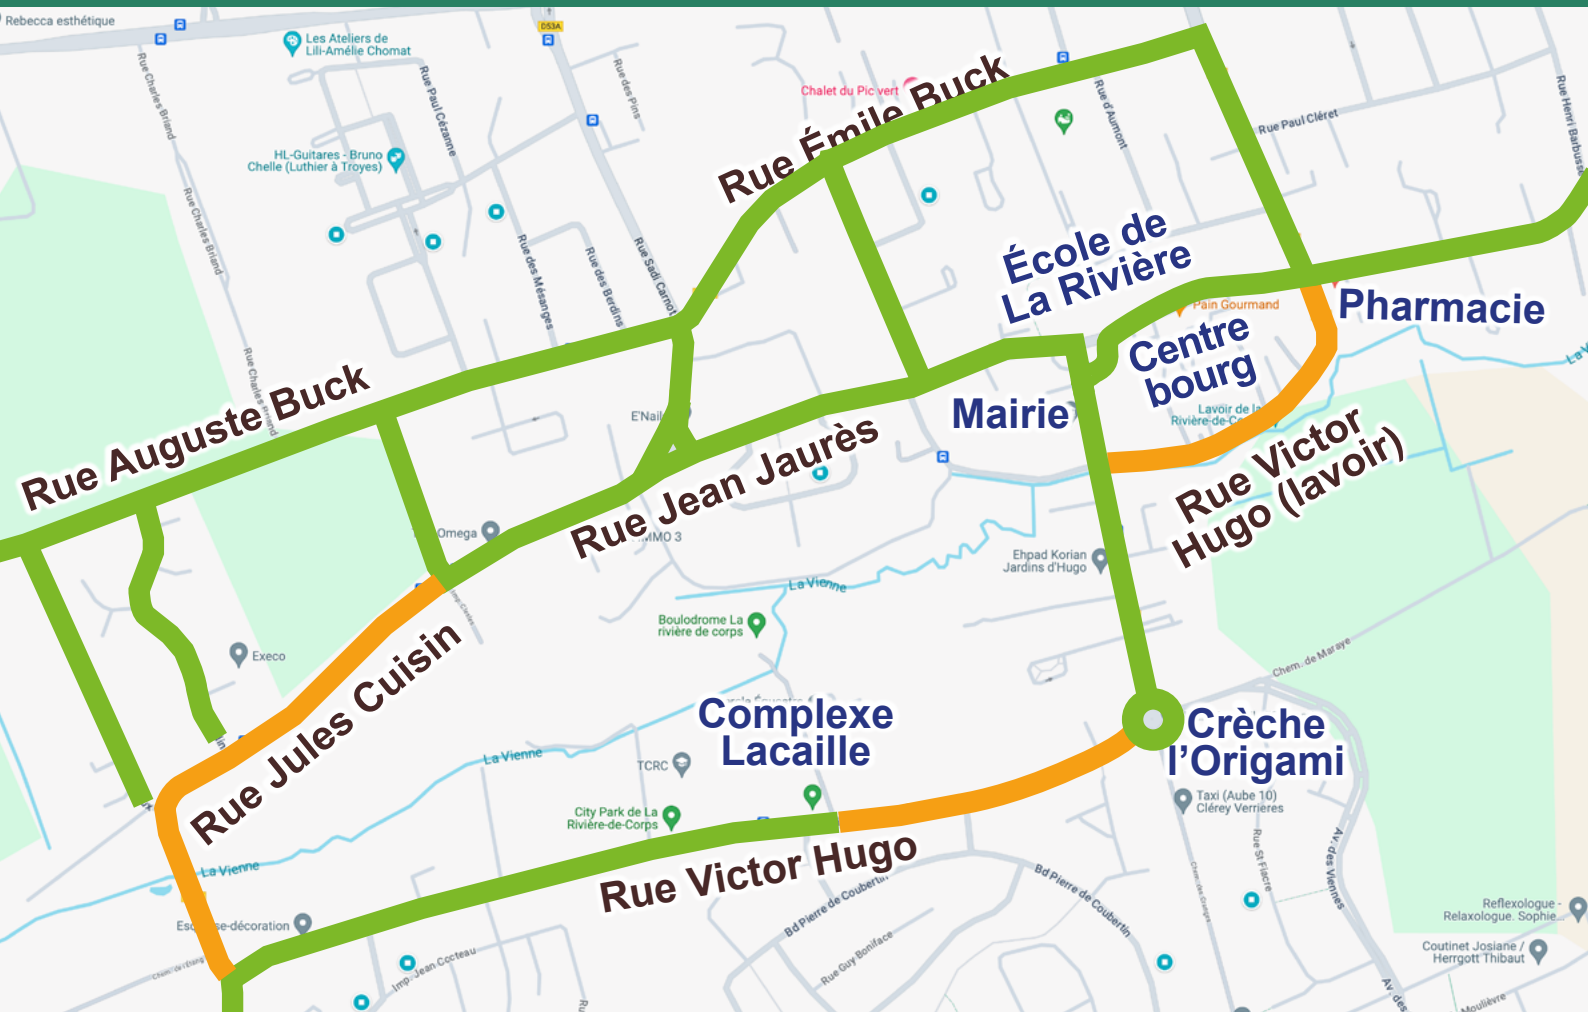

Travaux du Département Enrobés à froid

Le jeudi 29 août - entre 8h et 18h

- Secteurs où la circulation sera momentanément perturbée par section et par alternance, avec remise en circulation rapide
- Déviations et itinéraires conseillés