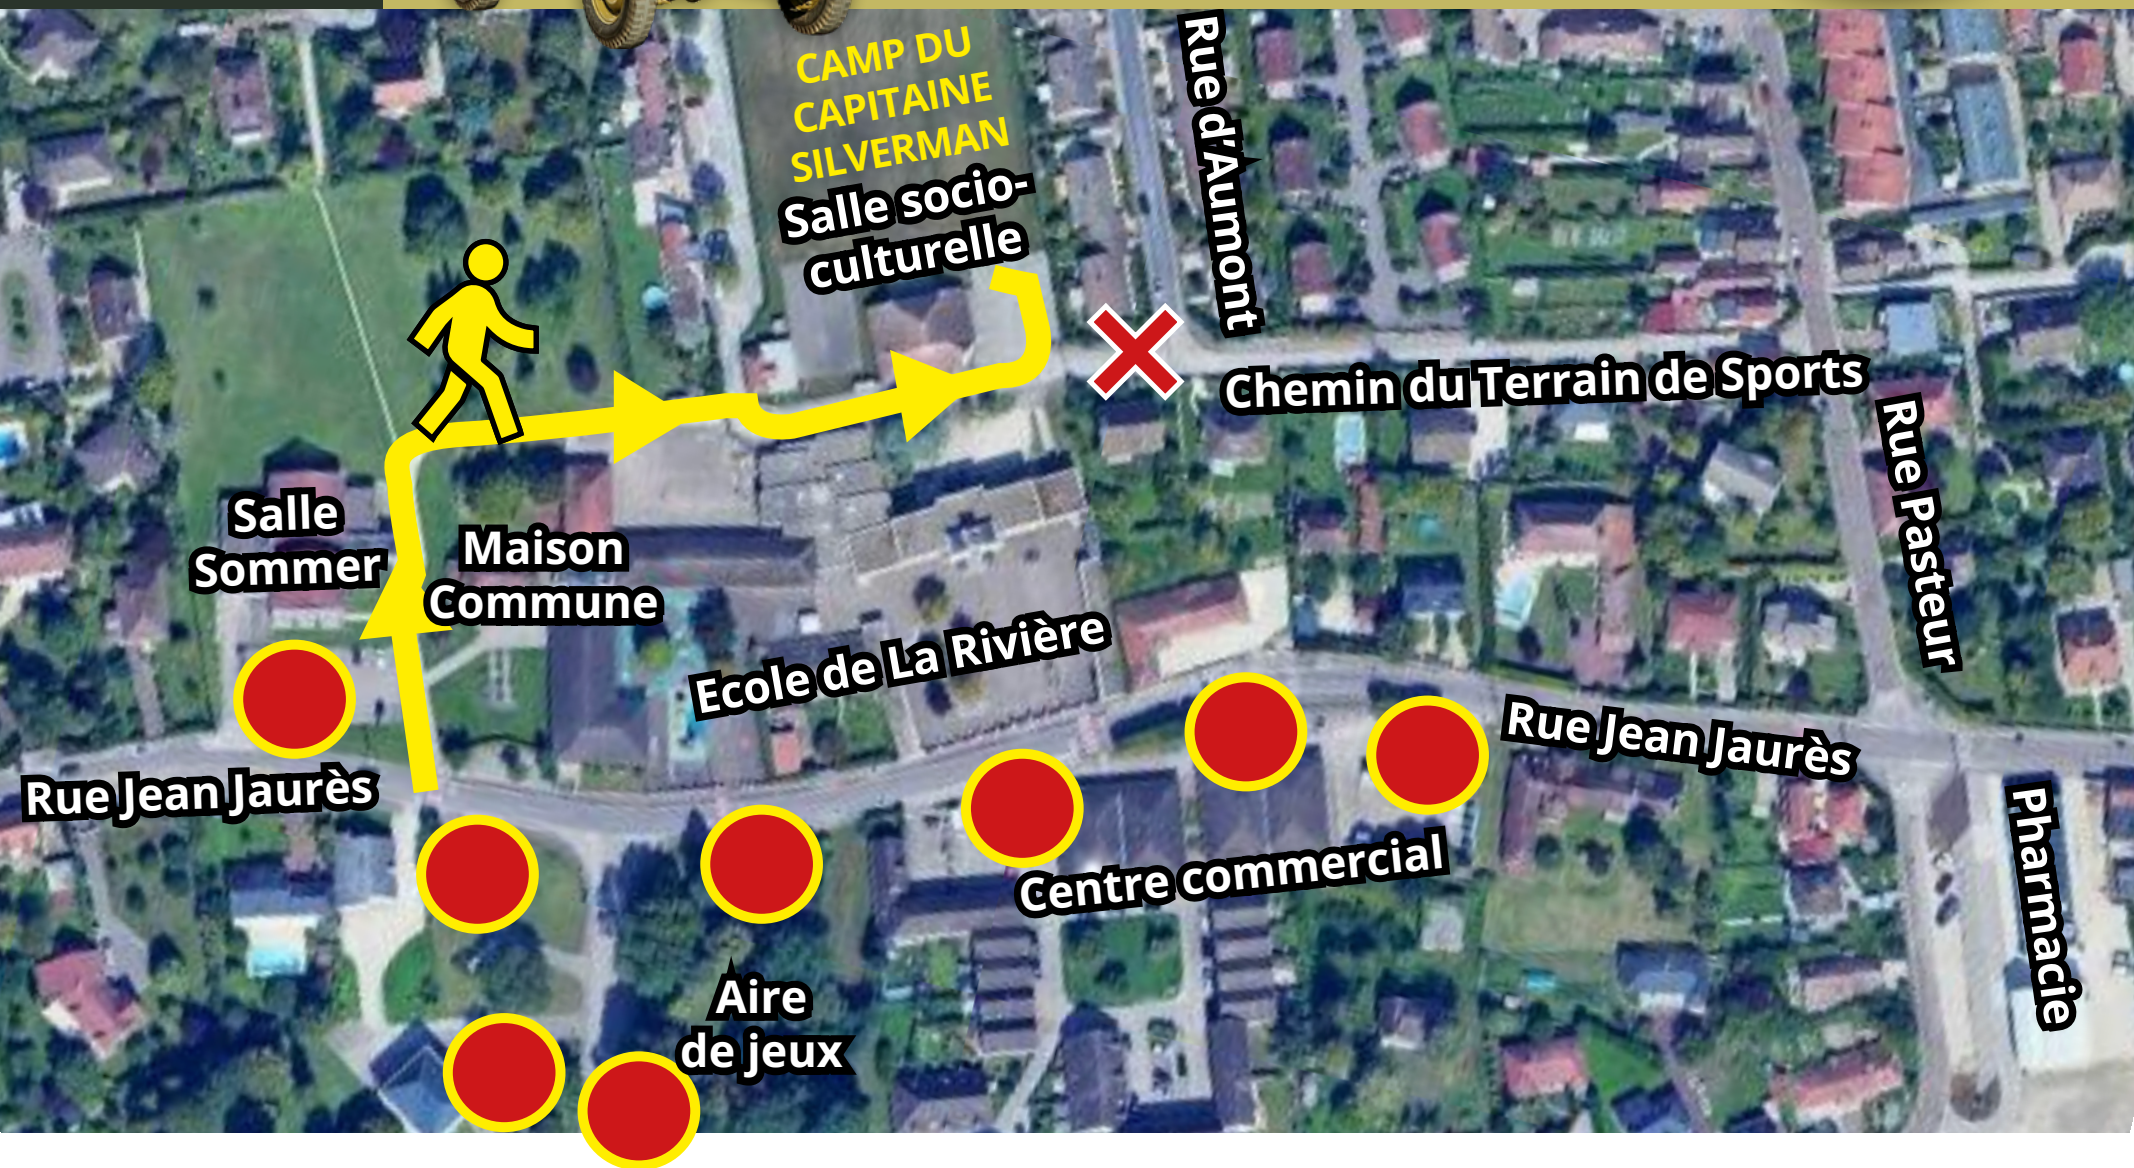

CAMP DU CAPITAINE SILVERMAN

**Restrictions de circulation le samedi 4 mai de 8h à 13h
et le 8 mai de 9h30 à 12h**

- ✗** Accès à la salle socioculturelle bloqué à la circulation
- ➡** Chemin du Terrain de Sports et rue d'Aumont en sens unique

CAMP DU CAPITAINE SILVERMAN

Commémoration du 8 mai

Convoi (piétons + véhicules militaires) entre 11h30 et 12h

Allée Forestière barrée à la circulation de 10h30 à 11h30

Circulation bloquée pendant le passage du convoi

CAMP DU CAPITAINE SILVERMAN

Où se garer ?

Près de 140 places de stationnement disponibles entre le centre commercial et la salle Maurice Sommer

Accès piéton en quelques minutes par le chemin qui longe la Maison Commune et la salle Maurice Sommer