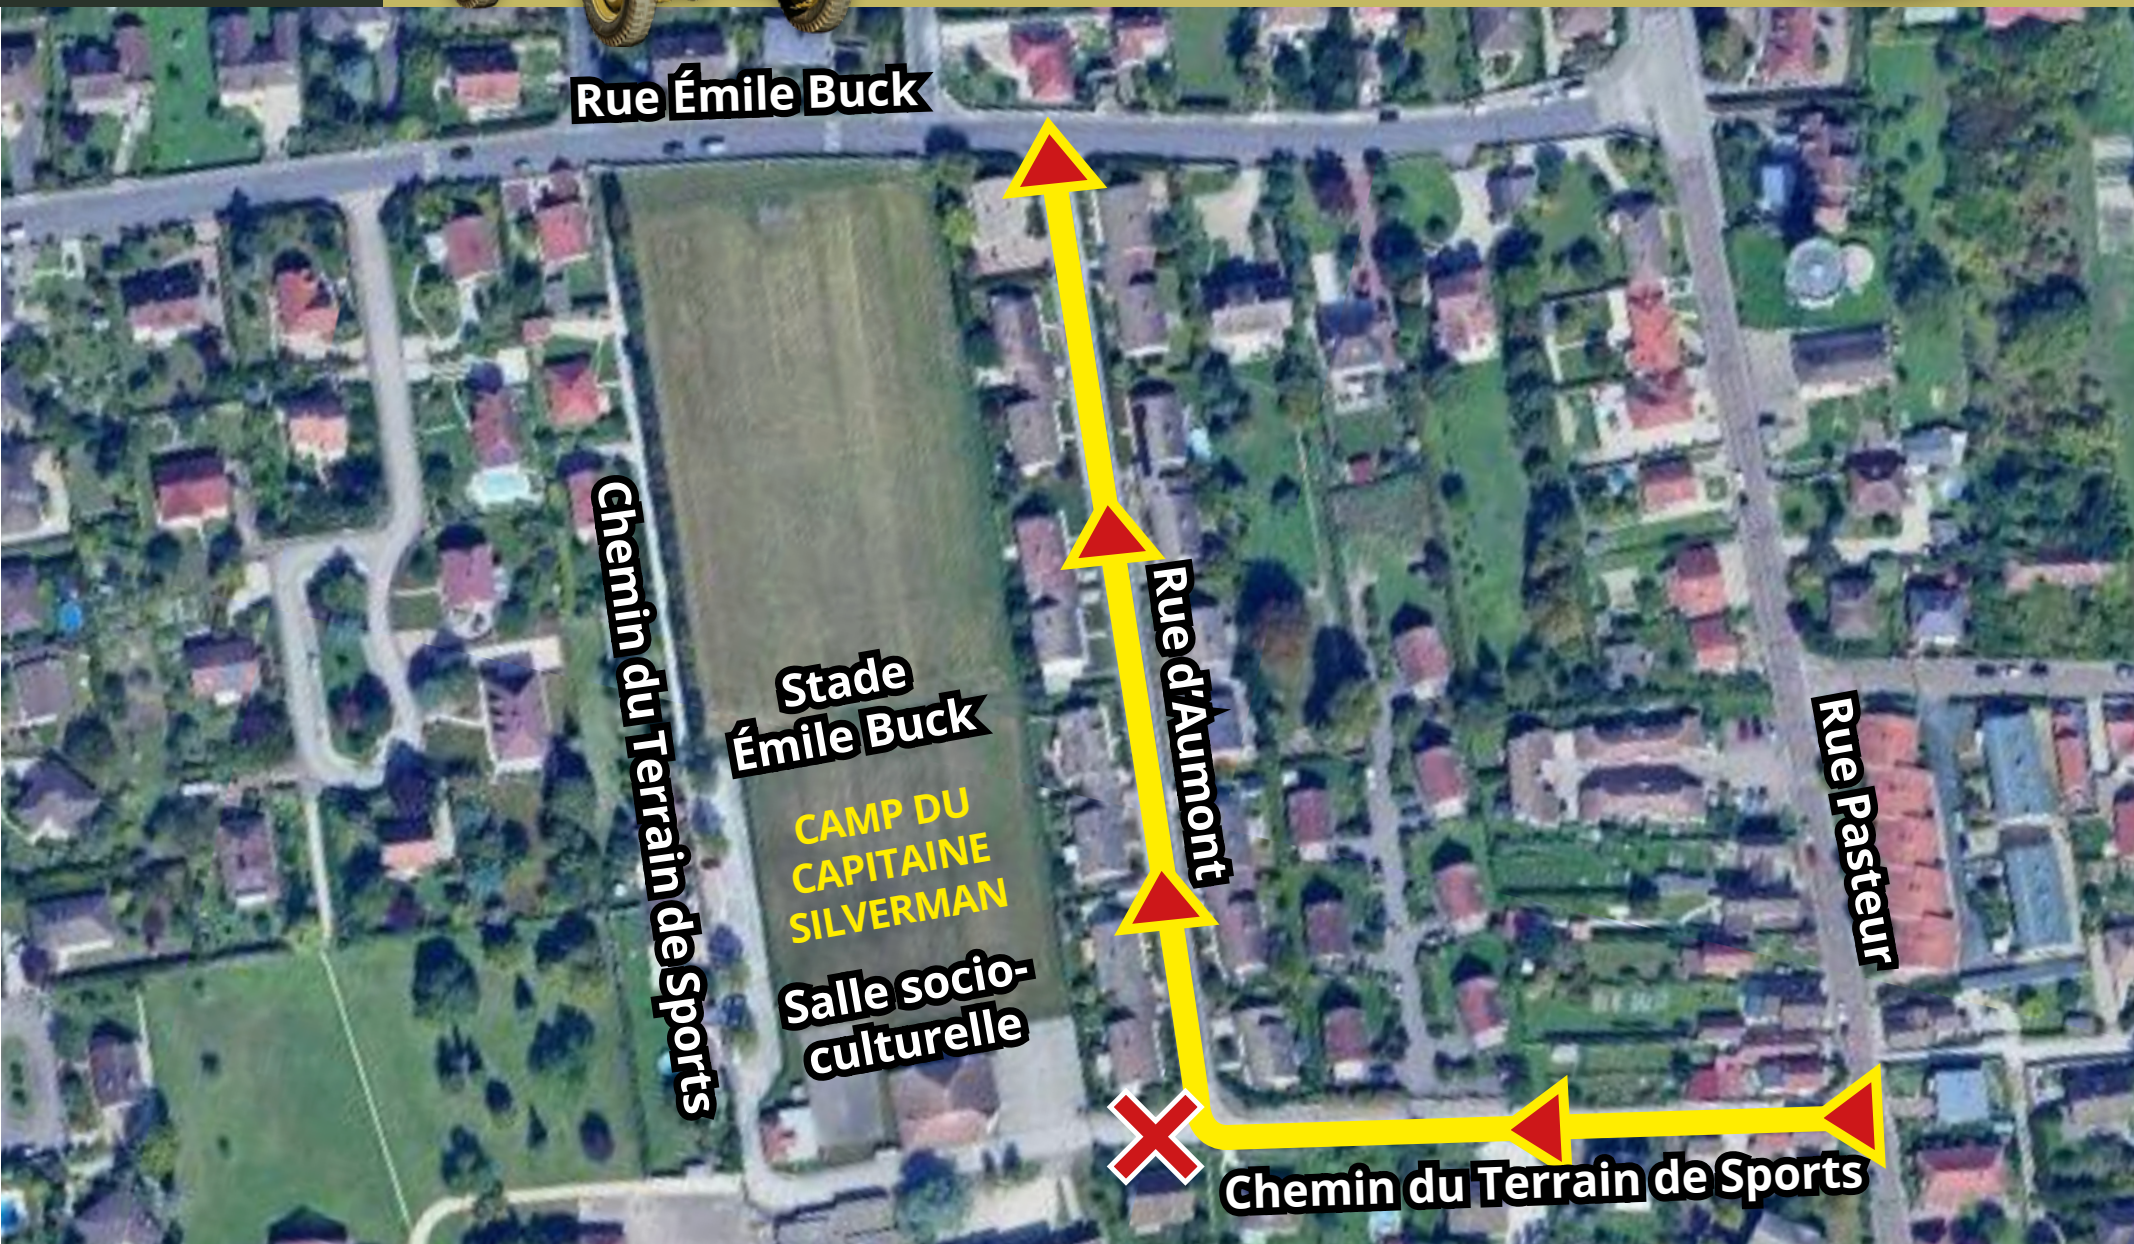

CAMP DU CAPITAINE SILVERMAN

**Restrictions de circulation le samedi 4 mai de 8h à 13h
et le 8 mai de 9h30 à 12h**

- ✗** Accès à la salle socioculturelle bloqué à la circulation
- ➡** Chemin du Terrain de Sports et rue d'Aumont en sens unique

CAMP DU CAPITAINE SILVERMAN

Commémoration du 8 mai

Convoi (piétons + véhicules militaires) entre 11h30 et 12h

Allée Forestière barrée à la circulation de 10h30 à 11h30

Circulation bloquée pendant le passage du convoi

CAMP DU CAPITAINE SILVERMAN

Où se garer ?

Près de 140 places de stationnement disponibles entre le centre commercial et la salle Maurice Sommer

Accès piéton en quelques minutes par le chemin qui longe la Maison Commune et la salle Maurice Sommer