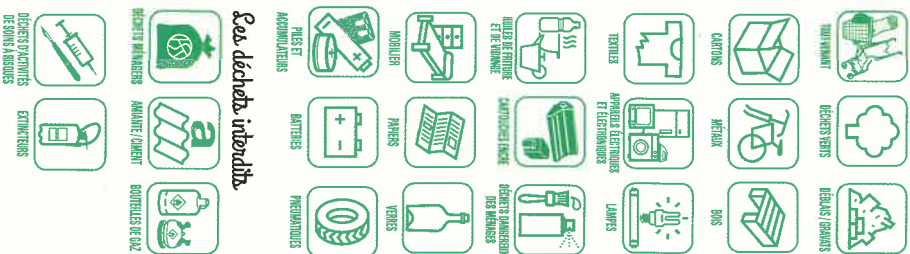

Les déchèteries

les plus proches de chez vous

■ **SAINTE-SAVINE**
Rue Konrad-Adenauer

	HIVER OCTOBRE À MARS	ÉTÉ AVRIL À SEPTEMBRE
LUNDI	9h - 12h / 14h - 17h30	9h - 12h / 15h - 19h
MARDI	9h - 12h / 14h - 17h30	9h - 12h / 15h - 19h
MERCREDI	9h - 12h / 14h - 17h30	9h - 12h / 15h - 19h
JEUDI	9h - 12h / 14h - 17h30	9h - 12h / 15h - 19h
VENDREDI	Fermé	Fermé
SAMEDI	9h - 17h30	9h - 19h
DIMANCHE	10h - 12h30	10h - 12h30

■ **LA CHAPELLE SAINT-LUC**
Route de Montgueux

	HIVER OCTOBRE À MARS	ÉTÉ AVRIL À SEPTEMBRE
LUNDI	9h - 12h / 14h - 17h30	9h - 12h / 15h - 19h
MARDI	9h - 12h / 14h - 17h30	9h - 12h / 15h - 19h
MERCREDI	9h - 12h / 14h - 17h30	9h - 12h / 15h - 19h
JEUDI	Fermé	Fermé
VENDREDI	9h - 12h / 14h - 17h30	9h - 12h / 15h - 19h
SAMEDI	9h - 17h30	9h - 19h
DIMANCHE	10h - 12h30	10h - 12h30

Les déchets acceptés